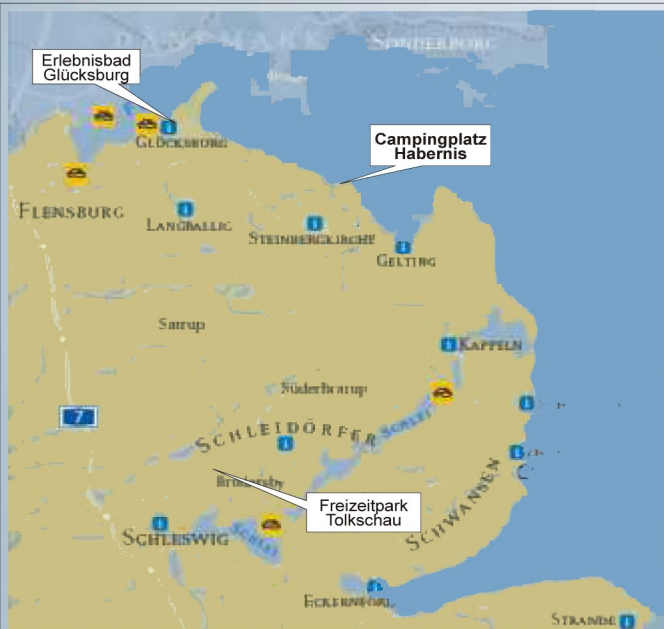

Campingplatz Habernis

Anreise:

A7 Abfahrt Tarp Richtung
Ostsee bis Steinbergkirche,
ab dann der Beschilderung folgen.

Campingplatz Habernis

Familie Gruber

Habernis 7
24972 Steinberg

Tel.: 0 46 32 - 76 16
Fax.: 0 46 32 - 875 605