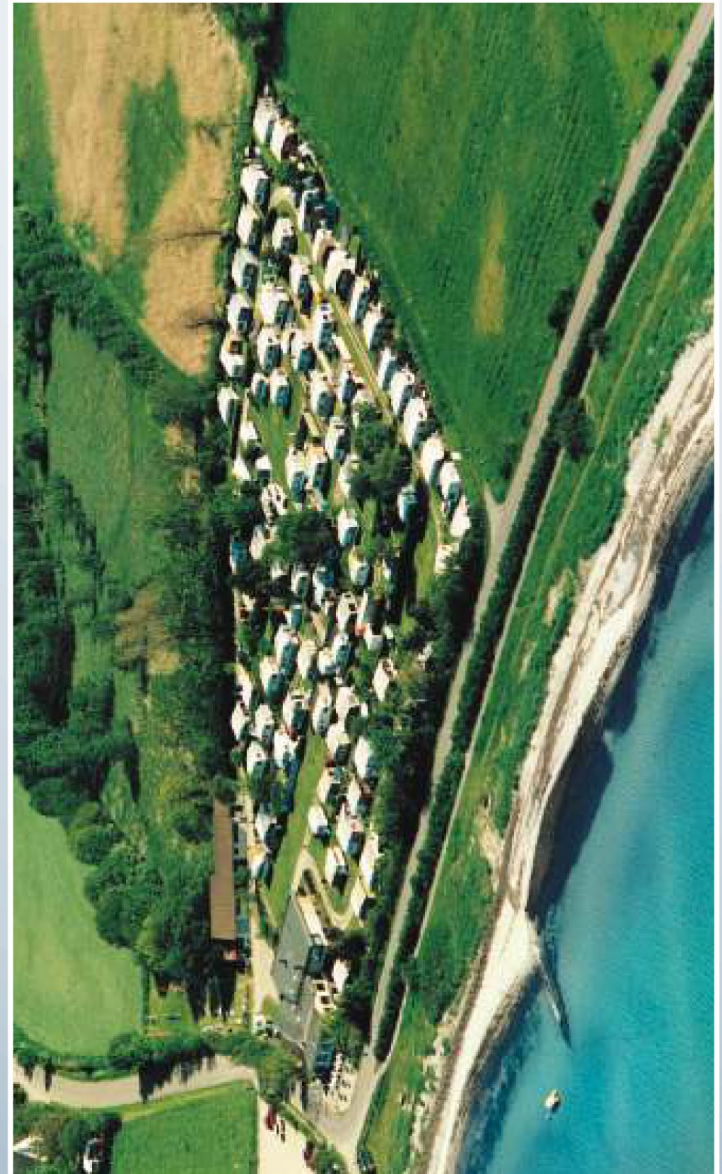

Natur, Strand und Meer...